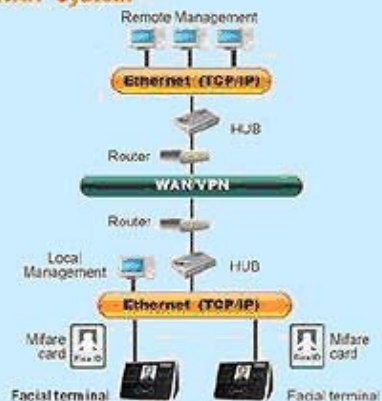

WAN System

Standalone or LAN System