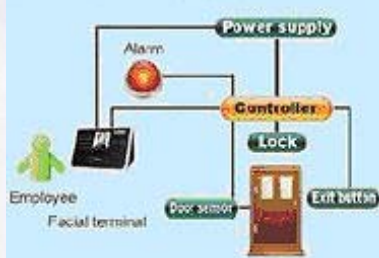

CONFIGURACIÓN DEL SISTEMA

Access control system